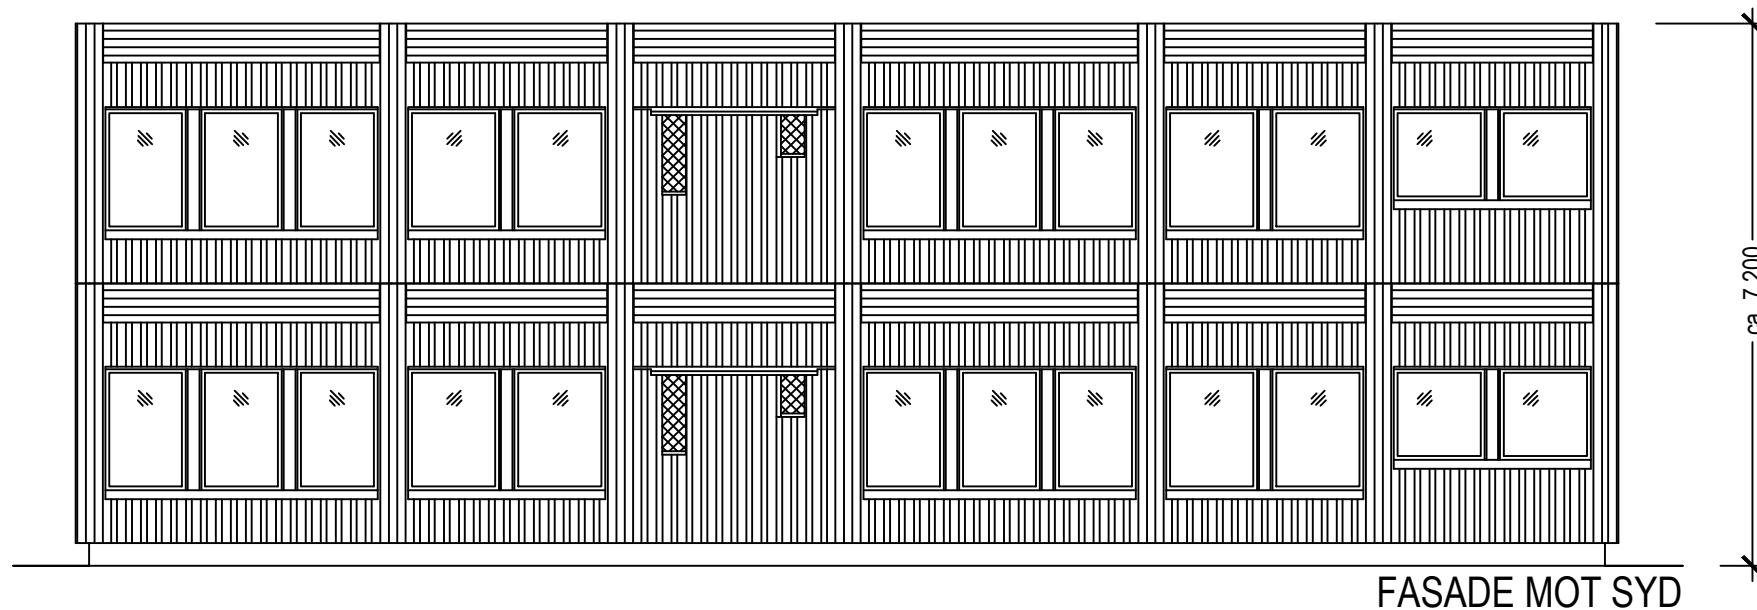

FASADE MOT SYD

DENNE TEIENINGEN FORBLIR VÅR EIENDOM OG MÅ IKKE UTEN VÅR TILLATELSE KOPIERES ELLER LEGGES TIL GRUNN FOR TILVIKING, VISES TIL ELLER UTLEVERES TIL TREDJE PERSON ELLER KONKURERENDE FIRMA.

ENDRINGER/KOMPLIETTERINGER UTENFOR MODULERNES BASISSTANDARD (JFR. PRODUKTBEKRIVNING) INNGÅR IKKE SAMT SKAL DET VED RETURLEVERINGEN TILBAKESTILLES I ENSTANDARD OM IKKE JÅNET ER AVTALT. TILLEGGENDE MÅL/TILBUD SELVOM DE VISES PÅ DENNE TEIENINGEN.

A		Heis fjernet.	JV	12.4.2019
REV	ANT	REGISTRERINGEN GJELDER	SIGN	DATO

GRANSKET AV
Frank Vrabel

TILBUDSNUMMER
-

DATO
5.3.2019

TEGNET AV
PX Solutions AS v/ Jan V.

Gulskogen skole
Midlertidig bygg
Drammen Kommune

Fasade mot nord og syd 1:100 - ny

PRODUKTTYPE C40	TEGNINGSNUMMER 10208-30-A-40-11	REV A