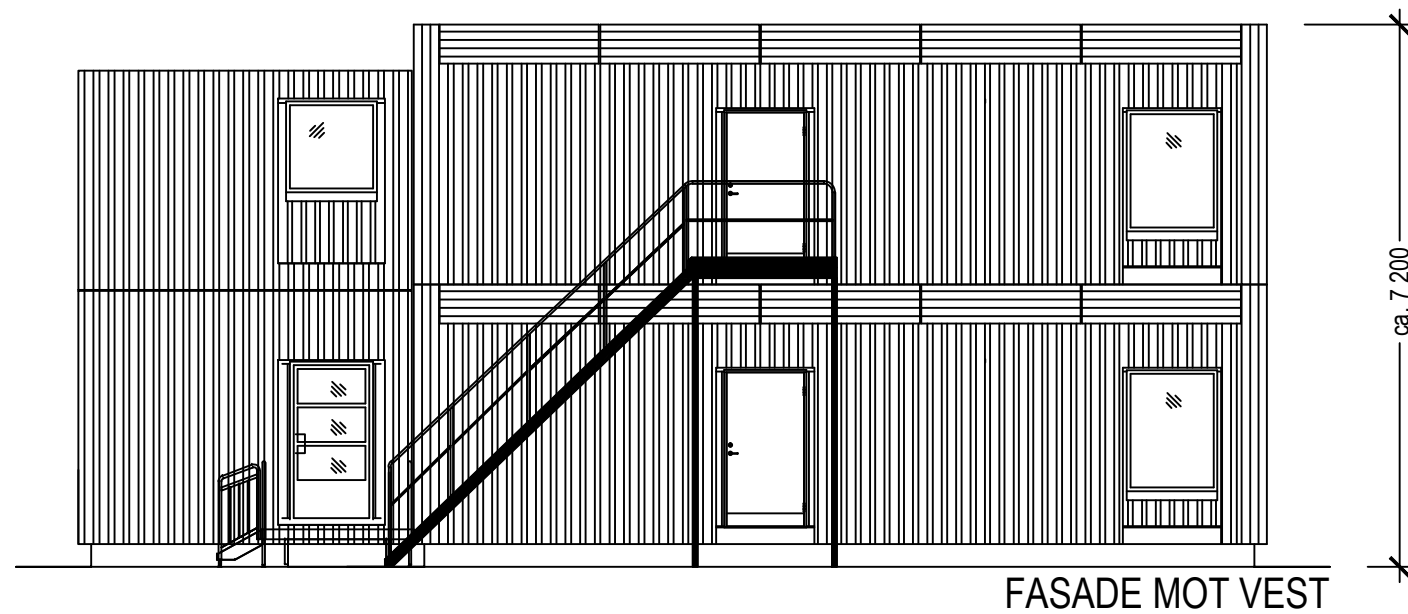

FASADE MOT VEST

DENNE TEIENINGEN FORBLIR VÅR EIENDOM OG MÅ IKKE UTEN VÅR TILLATELSE KOPIERES ELLER LEGGES TIL GRUNN FOR TILVIKING, VISES TIL ELLER UTUTLEVERES TIL TREDJE PERSON ELLER KONKURERENDE FIRMA.

A		Heis fjernet.	JV	12.4.2019
REV	ANT	REGISTRERINGEN GJELDER	SIGN	DATO

GRANSKET AV Frank Vrabel	TILBUDSNUMMER -

DATO 5.3.2019	TEGNET AV PX Solutions AS v/ Jan V.

Gulskogen skole
Midlertidig bygg
Drammen Kommune

Fasade mot øst og vest 1:100 - ny

PRODUKTTYPE C40	TEGNINGSNUMMER 10208-30-A-40-12	REV A